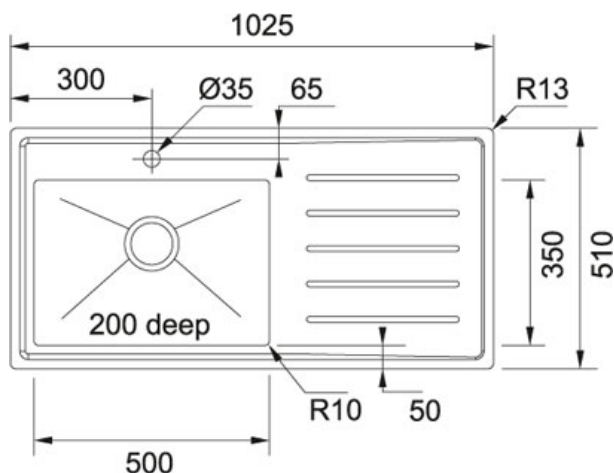

Vela VLX 611-100 Rustfri stål | 101.0310.772

PRODUKTGRUPPE : Vaske | PRODUKTSERIE : Vela | MODEL : VLX 611-100 | MATERIALE & FARVE : Rustfri stål |

INSTALLATIONSMETODE : Nedfældning

TECHNICAL DATA

Skab fra	600,00 mm
Diameter på afløb	3 1/2" manuel strainer
Hul for armatur	1 x ø 35 mm
Længde total	1.025,00 mm
Bredde total	510,00 mm
Længde vask	500,00 mm
Bredde vask	350,00 mm
Dybde vask	200,00 mm
Antal vaske	1
Udskærings skabelon	Ja
Vask modsat side	101.0310.750

FUNKTIONER

- Undermontag:
 Ved
 Undermontag:
 installerer
 vasken
 under
 bordpladen,
 dette er
 dog et
 arbejde
 som
 kræver
 håndværksme
 indsigt og
 erfaring.
- Planlimning:
 Ved
 planlimning
 installerer
 vasken i
 niveau
 med
 bordpladen.
 Vask
 monteres
 i en
 udfræsning,
 dette er
 dog et
 arbejde
 som
 kræver
 håndværksmæssig
 indsigt og
 erfaring.
- 3 1/2"
 strainer
 med
 manuel
 betjening
- Slimtop:
 Ved
- Hjørneradius:
 Viser
 indvendig
 hjørneradius
 på
 kummen.

slimtop
montage
installeres
vasken
fra toppen
af
bordpladen
i et
udskæringshul.
Installationsmetoden
er identisk
med
nedfældning,
dog giver
slimtop
installation
en ultra
tynd
kant/overgang
mellem
bordplade
og vask
end
traditionel
nedfældning.